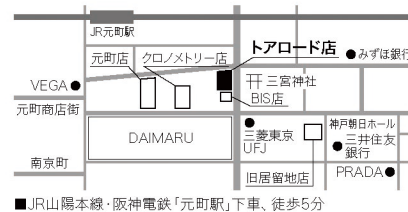

今年で創業110周年を  
 迎えたカミネ トアロード店2Fには、パテック  
 フィリップの専用フロアが広がります。スイ  
 ス本社の研修を修了した専任スタッフが、あ  
 らゆるご要望にお応えします。お気軽にお申  
 付けください。

トアロード店2F パテック フィリップ・フロア

■JR山陽本線・阪神電鉄「元町駅」下車、徒歩5分